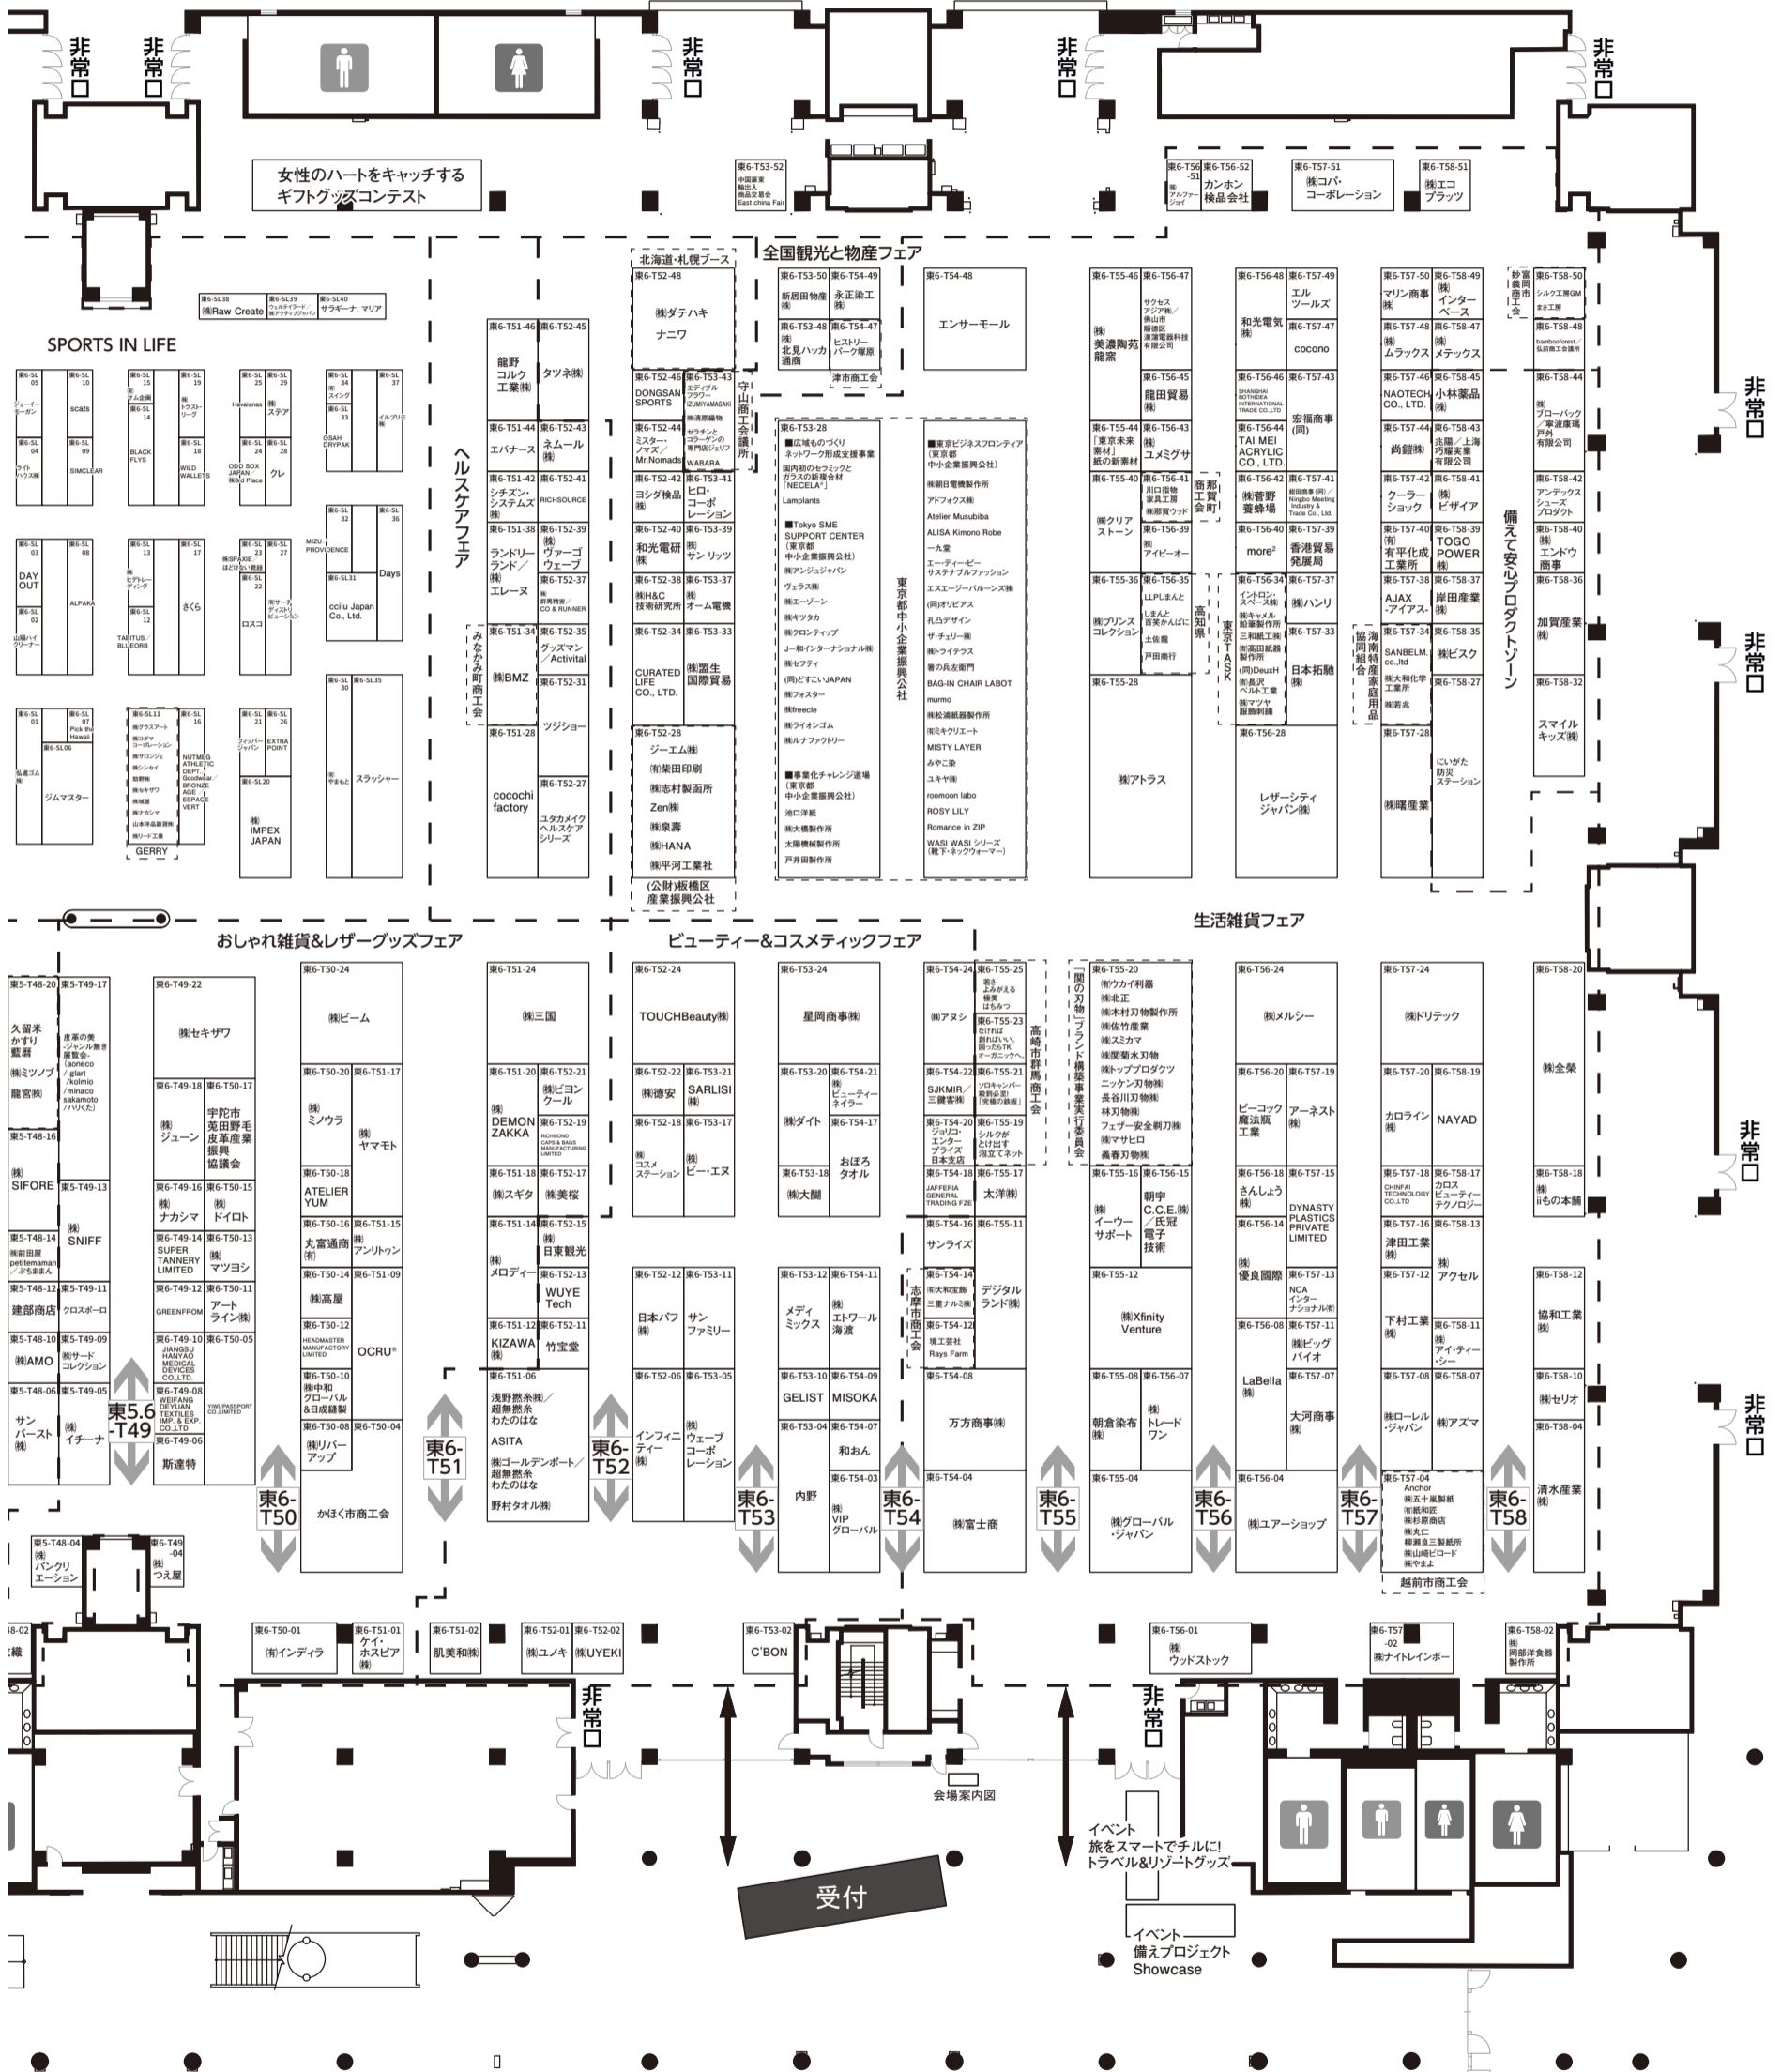

東6ホール

6ホール

ガレリア側

受付

イベント
旅をスマートでチルに!
トラベル&リゾートグッズ

イベント
備えプロジェクト
Showcase