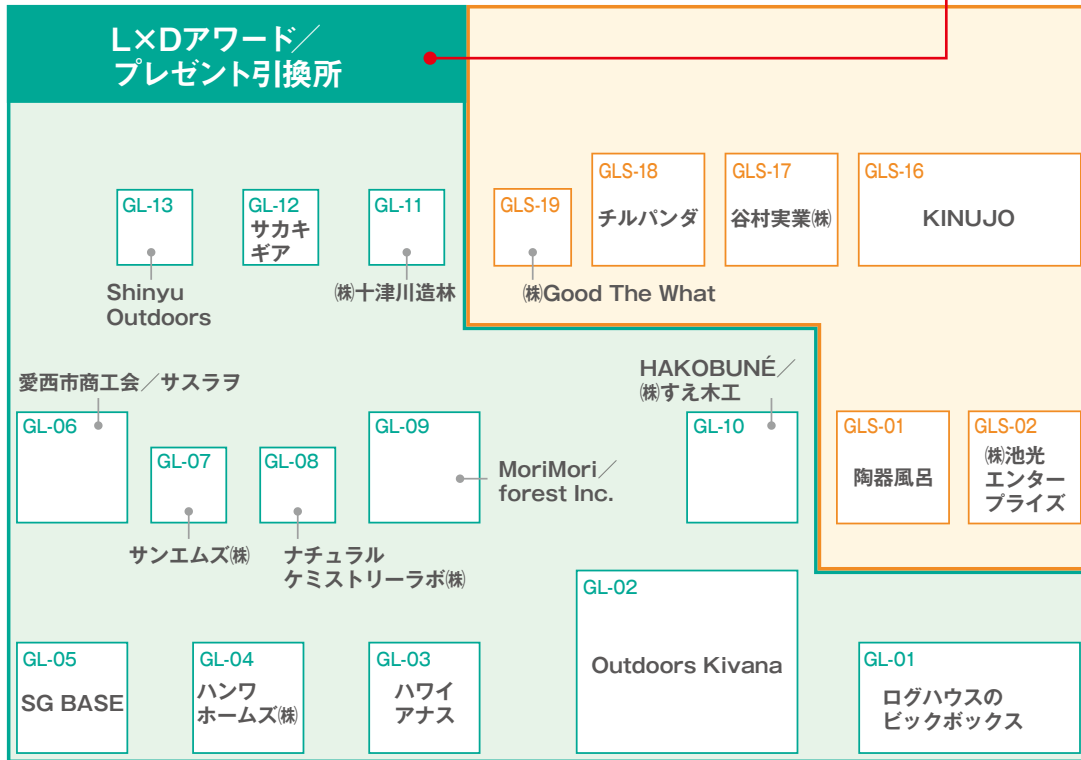

グランピング・サウナ 秋2024

GL グランピング&アウトドアプロダクト GLS サウナフェア 会場 MAP

初...初出展

ブースNo. 西1-GL-01
ログハウスのピックボックス

北欧ログハウス、サウナ小屋など。新サービスも提案

ブースNo. 西1-GL-02
Outdoors Kivana 初

テント小屋「GramCamp」と、「KIVANA SAUNA」

ブースNo. 西1-GL-03
ハワイアナス

ブラジル創業の世界的にも有名なビーチサンダル

ブースNo. 西1-GL-04
ハンワホームズ(株)

曲線美と柔らかいグレーカラーが上品なサンラウンジャー

ブースNo. 西1-GL-05
SG BASE 初

自動車製造の過程で出た端材をアップサイクルした製品

ブースNo. 西1-GL-10
HAKOBUNÉ/株すえ木工

どこでも運べる癒しの湯舟「HAKOBUNÉ」

会場にて、サウナの最新トレンドやグッズを紹介した「サウナ・グランピングブック秋2024」を無料配布。全出展社を網羅した会場マップ、注目の出展社インタビューなどが掲載されています。ご来場の際、ぜひお手に取ってください。

この表紙が目印!

ここでGet!

GL グランピング&アウトドアプロダクツフェア

ブースNo. 西1-GL-06
SG BASE 初

自動車製造の過程で出た端材をアップサイクルした製品

ブースNo. 西1-GL-06
愛西市商工会/サスララ

焚火台の上で炎を簡単に生み出せる道具「makitate」

ブースNo. 西1-GL-07
サンエムズ(株)

防水ウエルダー加工が施されたパニアバッグ

ブースNo. 西1-GL-08
ナチュラルケミストリーラボ(株)

香りを楽しめる虫よけスプレー

ブースNo. 西1-GL-09
MoriMori/forest Inc.

アウトドアで迫力のサウンドを楽しめるスピーカー

ブースNo. 西1-GL-10
HAKOBUNÉ/株すえ木工

どこでも運べる癒しの湯舟「HAKOBUNÉ」

ブースNo. 西1-GL-11
株十津川造林

奈良県・十津川村の林業会社が作った天然着火剤セット

ブースNo. 西1-GL-12
サカキギア 初

真鍮とアルミ製のランタン風LEDライト

ブースNo. 西1-GL-13
Shinyu Outdoors 初

軽量&コンパクトで、持ち運び便利なアウトドア用品

ブースNo. 西1-GL-14
東洋スチール(株)

好きなものを好きなように収納できるツールボックス