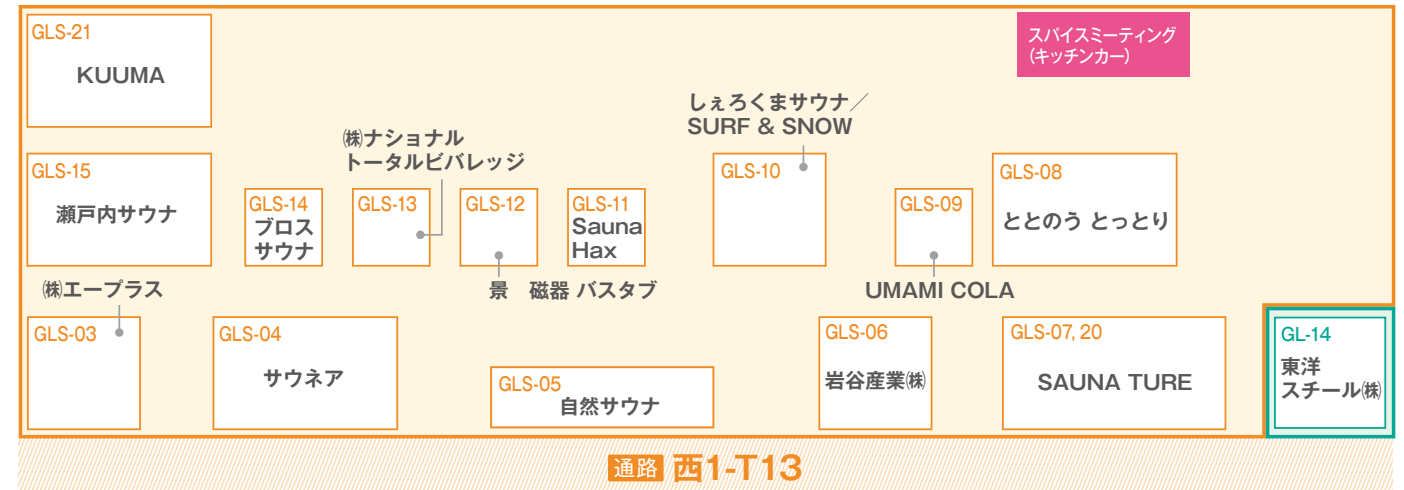

真鍮とアルミ製のランタン風LEDライト

ブースNo. 西1-GL-13  
Shinyu Outdoors 初

軽量&コンパクトで、持ち運び便利なアウトドア用品

ブースNo. 西1-GL-14  
東洋スチール(株)

好きなものを好きなように収納できるツールボックス

## GLS サウナフェア

ブースNo. 西1-GLS-06  
岩谷産業(株) 初

カセットガス燃料とした、独自開発のテントサウナ

ブースNo. 西1-GLS-07, 20  
SAUNATURE

屋外用キューブタイプサウナキャビンと、HUUM社製ストーブ

ブースNo. 西1-GLS-08  
とどのう とっとり 初

鳥取県産の木材を活用したサウナ小屋、サウナストーンなど

ブースNo. 西1-GLS-09  
UMAMI COLA 初