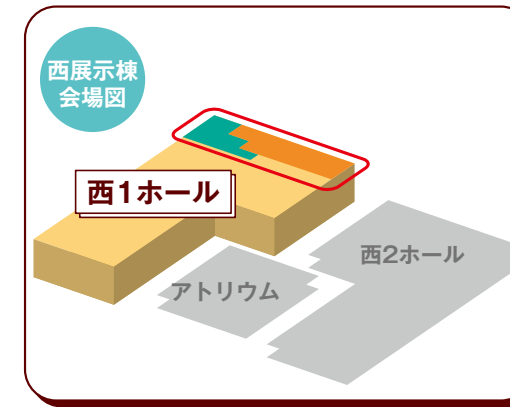

真鍮とアルミ製のランタン風LEDライト

ブースNo. 西1-GL-13  
Shinyu Outdoors 初

軽量&コンパクトで、持ち運び便利なアウトドア用品

ブースNo. 西1-GL-14  
東洋スチール(株)

好きなものを好きなように収納できるツールボックス