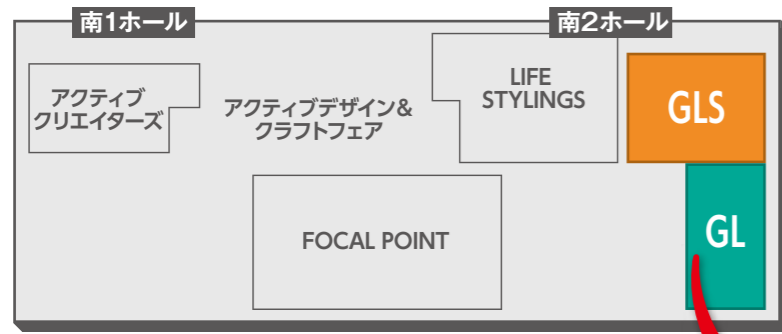

# 会場 MAP&出展社紹介

## GL グランピング&アウトドアプロダクツフェア

初...初出展

ブースNo.南2-GL-01

**世良鉄工(株)**

省スペースで収納可能な、組立式調理焚き火台。

ブースNo.南2-GL-01

**HOKUON**

北海道産木材とレジンとを調和させたコースター。OEMも可。