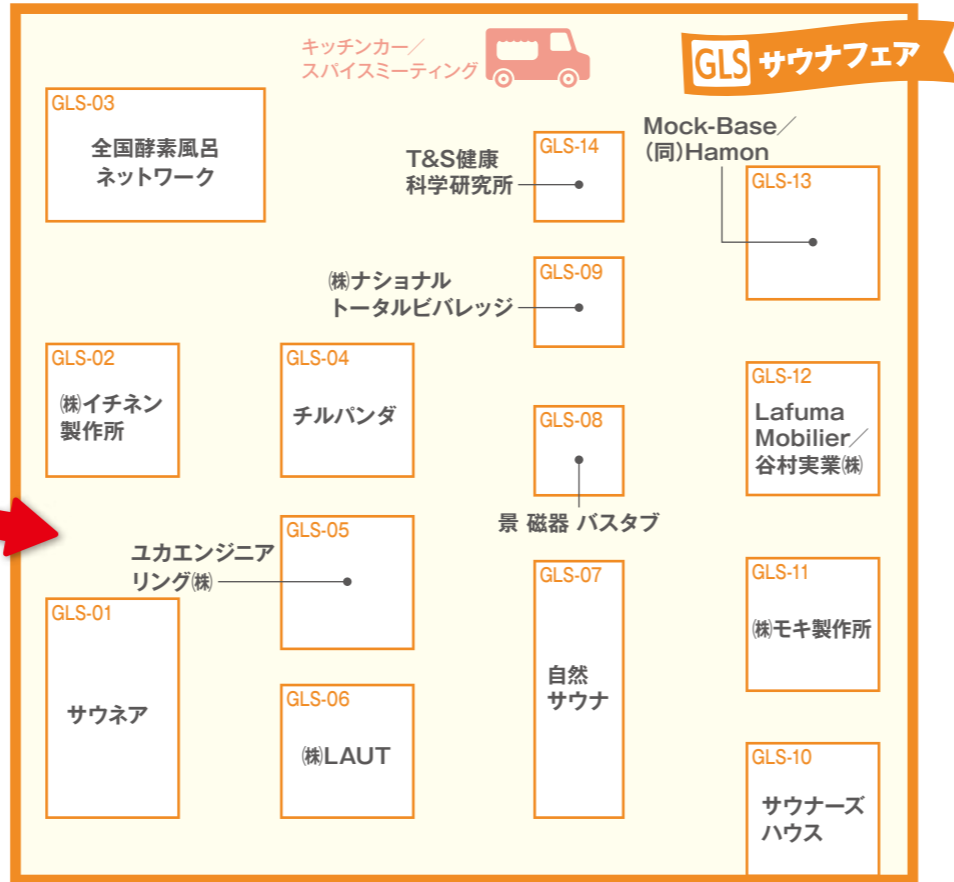

# 会場 MAP&出展社紹介

北欧ログハウスを使ってご希望の施設をプランニング。

ブースNo.南2-GL-05

**SHINYU OUTDOORS**

軽量・コンパクトなウォーターブルーフのアウトドアバッグ。

ブースNo.南2-GL-06

**PANERGYTEK USA INC**

アウトドア用充電式扇機シリーズ。

ブースNo.南2-GL-07

ブースNo.南2-GL-10

**ホクリビ**

小屋・趣味部屋・店舗と可能性は無限大のデッキ付きログハウス。