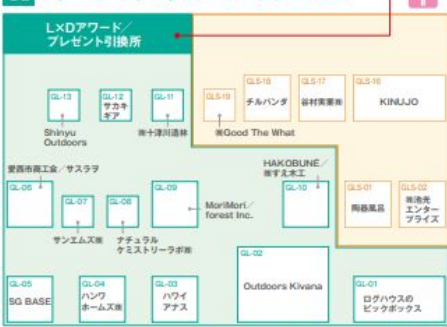

グランピング・サウナ 秋2024

GL グランピング&アウトドアプロダクツ GS サウナフェア 会場 MAP

この展覧が
注目!

ログハウスの魅力を、サウナが楽しめる。サウナも楽しめる。サウナも楽しめる。

アウトドアの魅力を、サウナが楽しめる。サウナも楽しめる。サウナも楽しめる。

ハワイの魅力を、サウナが楽しめる。サウナも楽しめる。サウナも楽しめる。

ハンポウの魅力を、サウナが楽しめる。サウナも楽しめる。サウナも楽しめる。

SG BASEの魅力を、サウナが楽しめる。サウナも楽しめる。サウナも楽しめる。

笹の森の魅力を、サウナが楽しめる。サウナも楽しめる。サウナも楽しめる。

笹の森の魅力を、サウナが楽しめる。サウナも楽しめる。サウナも楽しめる。

会場にて、サウナの最新トレンドやグッズを紹介した「サウナ・グランピングブック秋2024」を無料配布。全出版社を網羅した会場マップ、注目の出版社インタビューなどが掲載されています。ご来場の際、ぜひお手に取ってください。

GL グランピング&アウトドアプロダクツフェア

- GL-01 ログハウスの Birch Box
- GL-02 Outdoors Kivana
- GL-03 ハワイ アナス
- GL-04 ハンポウ アナス
- GL-05 SG BASE
- GL-06 笹の森
- GL-07 笹の森
- GL-08 HAKOBUNE
- GL-09 Morimori Forest Inc.
- GL-10 HAKOBUNE 薪すま火工
- GL-11 薪すま火工
- GL-12 薪すま火工
- GL-13 Shinyuu Outdoors
- GL-14 薪すま火工